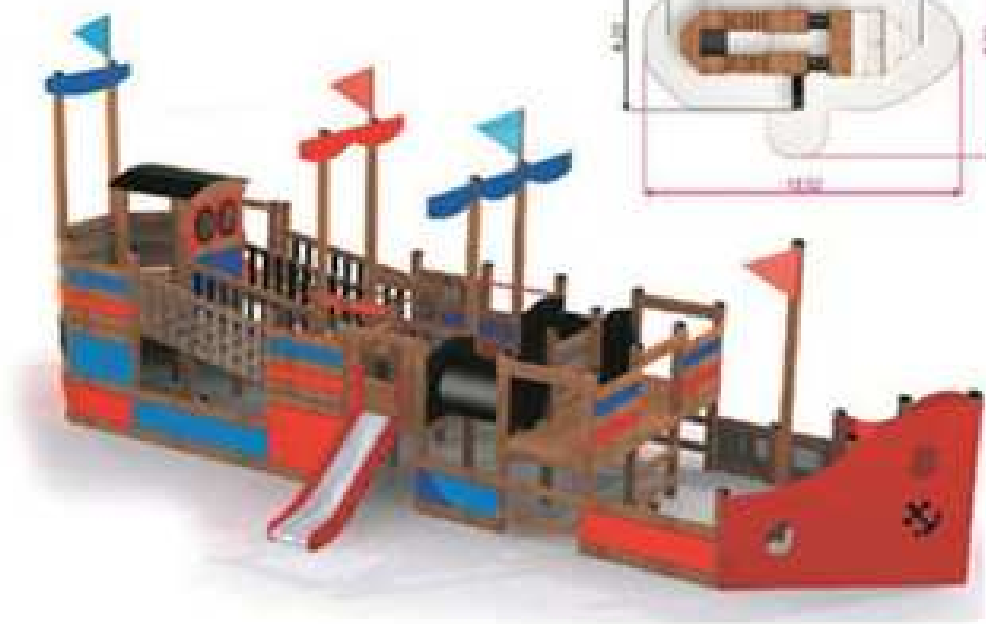

10108 GROCER'S

	3+
	2,13 m
HIC	2,05 m
WZW METAL	

10731
SAND & WATER PLAY

11423 MODIFICATION

1:300

11426
BOUNTY

-  3+
-  4,28 m
-  1,75 m
-  WZW

CRECHE