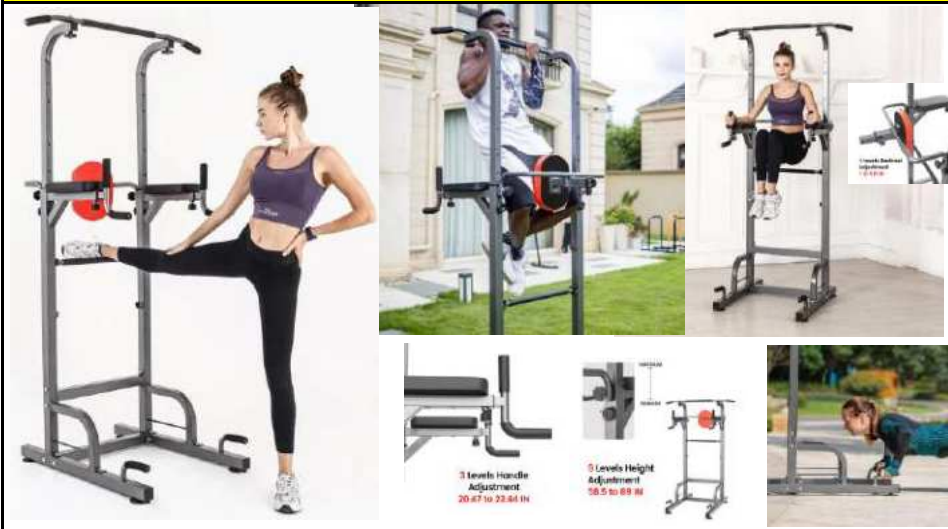

BARKOD: 8681986322021
Ürün Kodu: KR-909
Ürün Adı: RELIFE KR-909 SPİN BİKE DİKEY KONDİSYON BİSİKLETİ

BARKOD: 8681986309213
Ürün Kodu: KR-PT-04
Ürün Adı: RELIFE BARFİKS ÇEKME DUVARI 200x95x75 cm